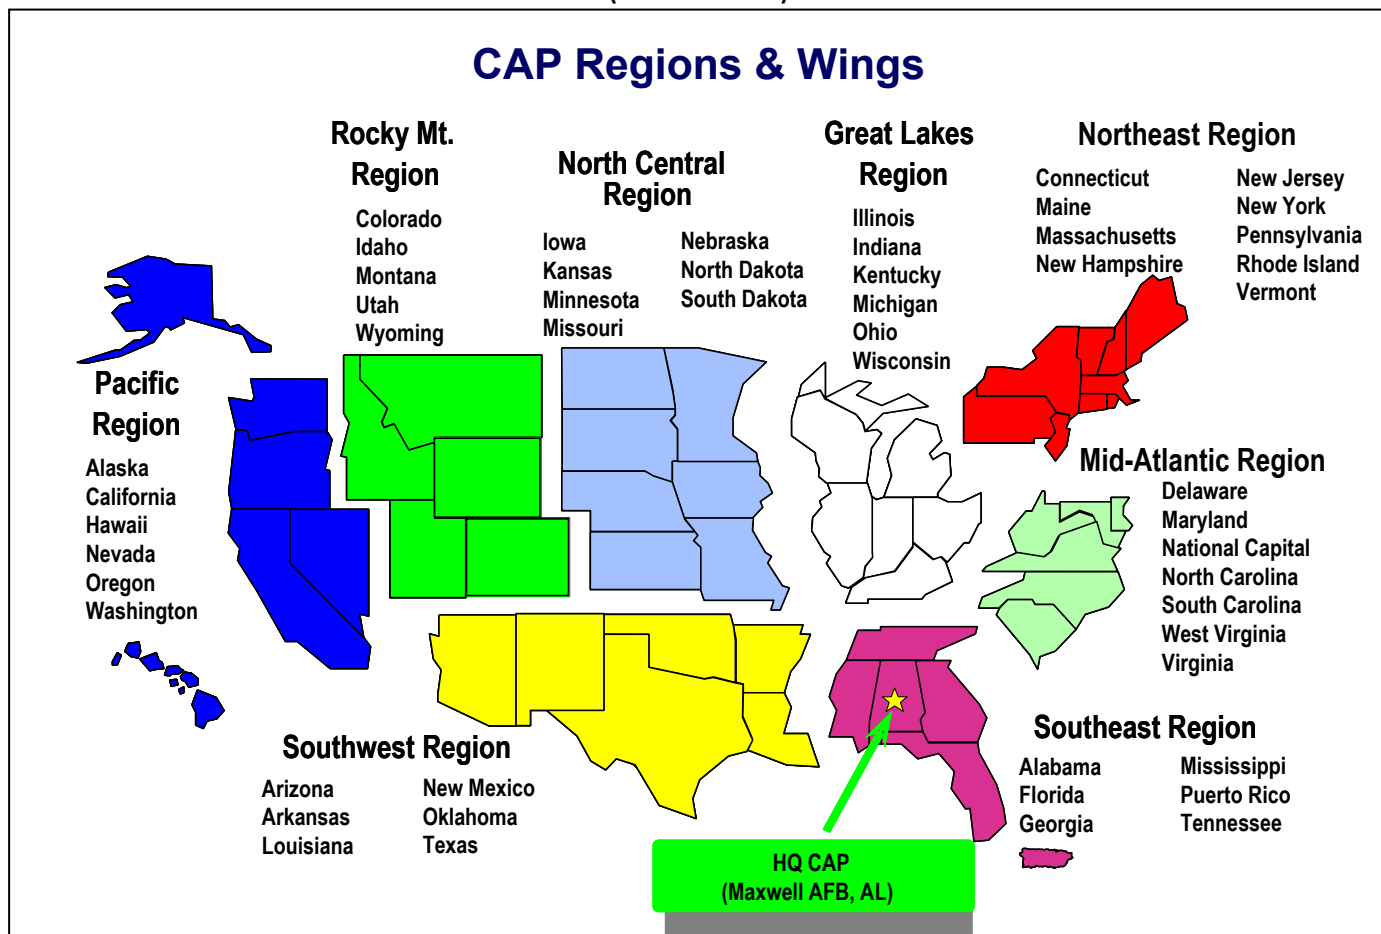

CAP-USAF Contact Information

(as of Nov 2023)

DET 1 - NORTHEAST LIAISON REGION	CC	Col Derek R. Tate	derek.tate.1@us.af.mil
DET 2 - MID ATLANTIC LIAISON REGION	CC	Lt Col Christopher Carlson	christopher.carlson.2@us.af.mil
DET 3 - GREAT LAKES LIAISON REGION	CC	Lt Col James A. Chongris	james.chongris@us.af.mil
DET 4 - SOUTHEAST LIAISON REGION	CC	Maj James Carraway	james.carraway.1@us.af.mil
DET 5 - NORTH CENTRAL LIAISON REGION	CC	Lt Col Michael D. Veltman	nclrcc@cap-usaf-nclr.net michael.veltman@us.af.mil
DET 6 - SOUTHWEST LIAISON REGION	CC	Lt Col Cristobal Lamboy	cristobal.lamboy.1@us.af.mil
DET 7 - ROCKY MOUNTAIN LIAISON REGION	CC	Lt Col Jonathan Slottje	jonathan.slottje.1@us.af.mil
DET 8 - PACIFIC LIAISON REGION	CC	Lt Col Phillip A. Shapiro	phillip.shapiro@us.af.mil
HQ CAP-USAF POC DOC = AEROSPACE ED & CADET PROGRAMS	DOC	Mr. Mike Tyynismaa	michael.tyynismaa.1@us.af.mil Cell 334 301-4023